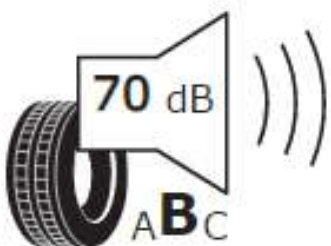

ENERG

APLUS

AP1976H1

175/55 R15

C1

2020/740