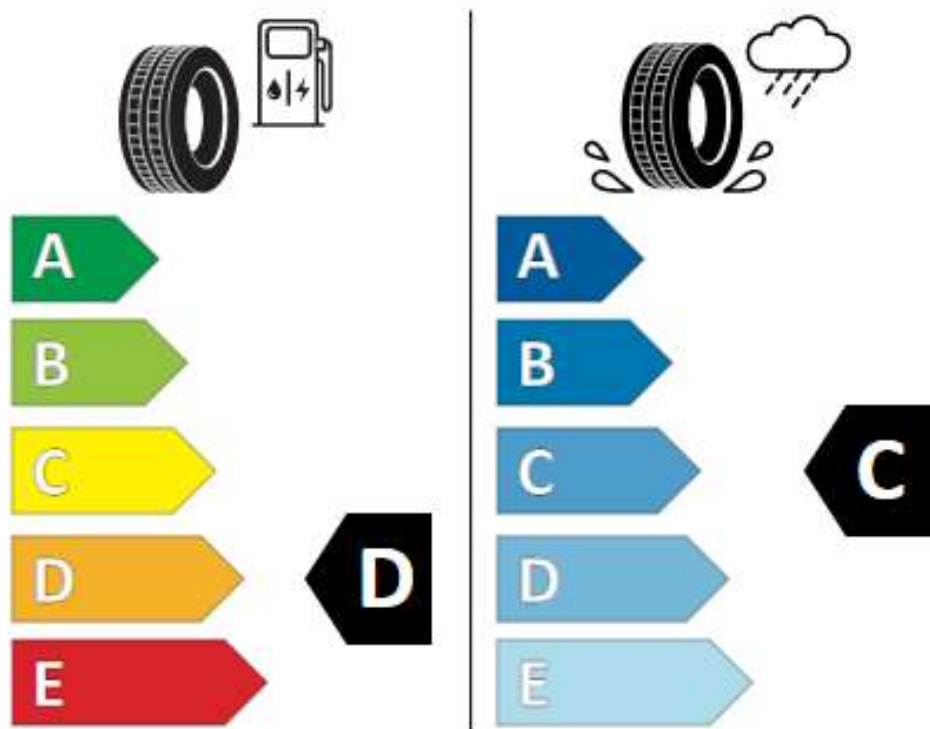

ENERG

APLUS

AP1976H1

175/55 R15

C1

2020/740